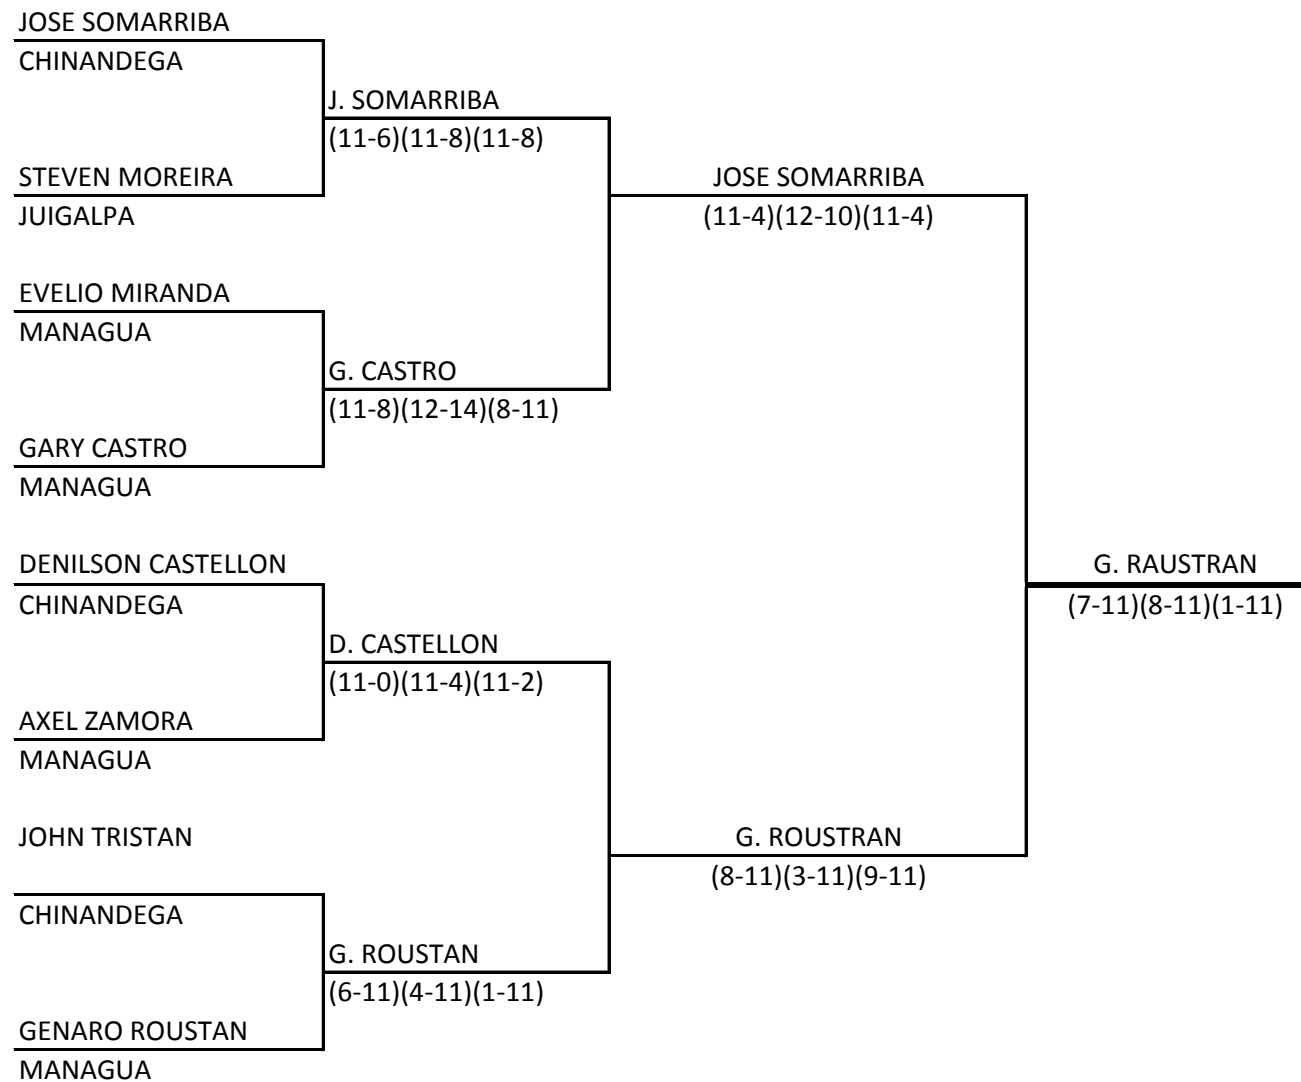

INSTITUTO NICARAGUENSE DE DEPORTE
DIRECCION DE DEPORTES

JUEGOS ESTUDIANTILES NACIONALES SECUNDARIA DE TENIS DE MESA 2012

MASCULINO

GRUPO: I - MASCULINO INFANTIL

NO.	JUGADOR	DEPARTAMENTO	CENTRO DE ESTUDIO	PARTIDOS				SETS		LUGAR
				3	4	G	P	G	P	
1	JOSE SOMARRIBA	CHINANDEGA	C. EDUCATIVO CONY	3	3	3	0	9	1	I
2	AXEL ZAMORA	MANAGUA	JAIME TORRES B	3	0	1	2	3	7	III
3	JHON TRISTAN	CHINANDEGA	JESUS DE NAZARETH		0	0	3	1	9	IV
4	GARY CASTRO	MANAGUA	JAIME TORRES B	3		2	1	7	3	II

GRUPO: I - MASCULINO INFANTIL

NO.	JUGADOR	DEPARTAMENTO	CENTRO DE ESTUDIO				PARTIDOS		SETS		LUGAR
				3	4	5	G	P	G	P	
1	GENARO ROUSTAN	MANAGUA	INST. P. LA SALLE	3	3	3	4	0	12	0	I
2	DENILSON CASTELLON	CHINANDEGA	C.E. EL INFANTIL	3	3	3	3	1	9	4	II
3	EVELIO MIRANDA	MANAGUA	OASIS DEL ESPERANZA		3	3	2	2	7	8	III
4	MARIO AVOLAREZ	CHINANDEGA	MI ESCUELITA	0		0	0	4	0	12	V
5	STEVEN MOREIRA	JUIGALPA	N. SRA. DE ASUNCION	2	3		1	3	5	9	IV

CUADRO DE ELIMINACION SENCILLA DE TENIS DE MESA RAMA MASCULINO

POSICION FINAL MASCULINO

1ER LUGAR	GENARO ROUSTAN (INST. P. LA SALLE) MANAGUA
2DO LUGAR	JOSE SOMARRIBA (C. EDUCATIVO CONY) CHINANDEGA
3ER LUGAR	DENILSON CASTELLON (C.E. EL INFANTIL) CHINANDEGA
4TO LUGAR	GARY CASTRO (C. JAIME TORRES) MANAGUA