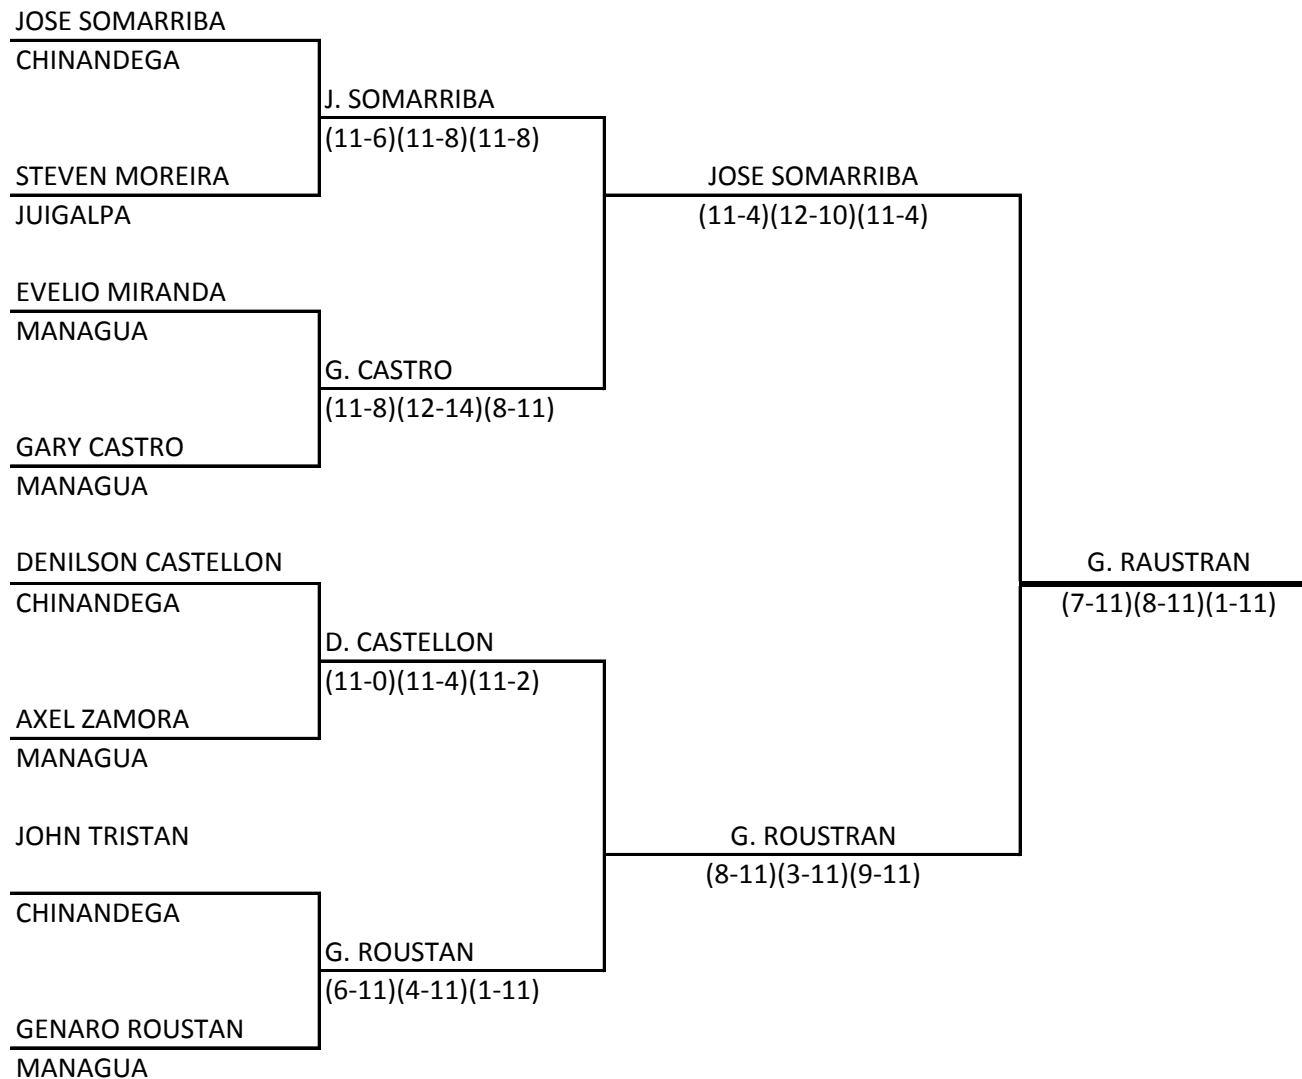

CUADRO DE ELIMINACION SENCILLA DE TENIS DE MESA RAMA MASCULINO

POSICION FINAL MASCULINO

1ER LUGAR	GENARO ROUSTAN (INST. P. LA SALLE) MANAGUA
2DO LUGAR	JOSE SOMARRIBA (C. EDUCATIVO CONY) CHINANDEGA
3ER LUGAR	DENILSON CASTELLON (C.E. EL INFANTIL) CHINANDEGA
4TO LUGAR	GARY CASTRO (C. JAIME TORRES) MANAGUA